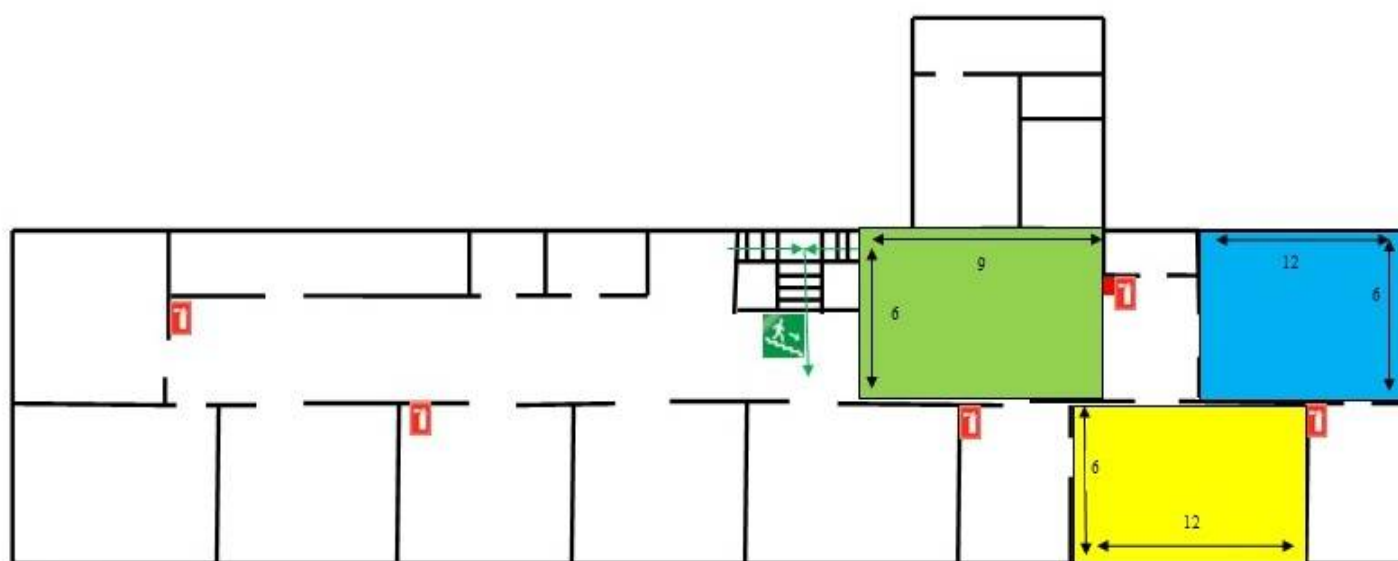

### Зонирование. Точка роста. МБОУ Боханская СОШ № 2

МБОУ Боханская СОШ № 2 – типовое здание, 1972 года. Кабинеты химии-биологии (совмещенный) и физики расположены на третьем этаже. В кабинетах физики, химии-биологии есть специально оборудованные лаборантские для размещения и хранения химических реактивов, посуды.

-  Огнетушитель
-  Ящик с песком
-  Направление движения
-  Лаборатория химическая, биологическая – 72м<sup>2</sup>
-  Лаборатория физическая, технологическая – 72м<sup>2</sup>
-  Рекреационная зона – 54м<sup>2</sup>